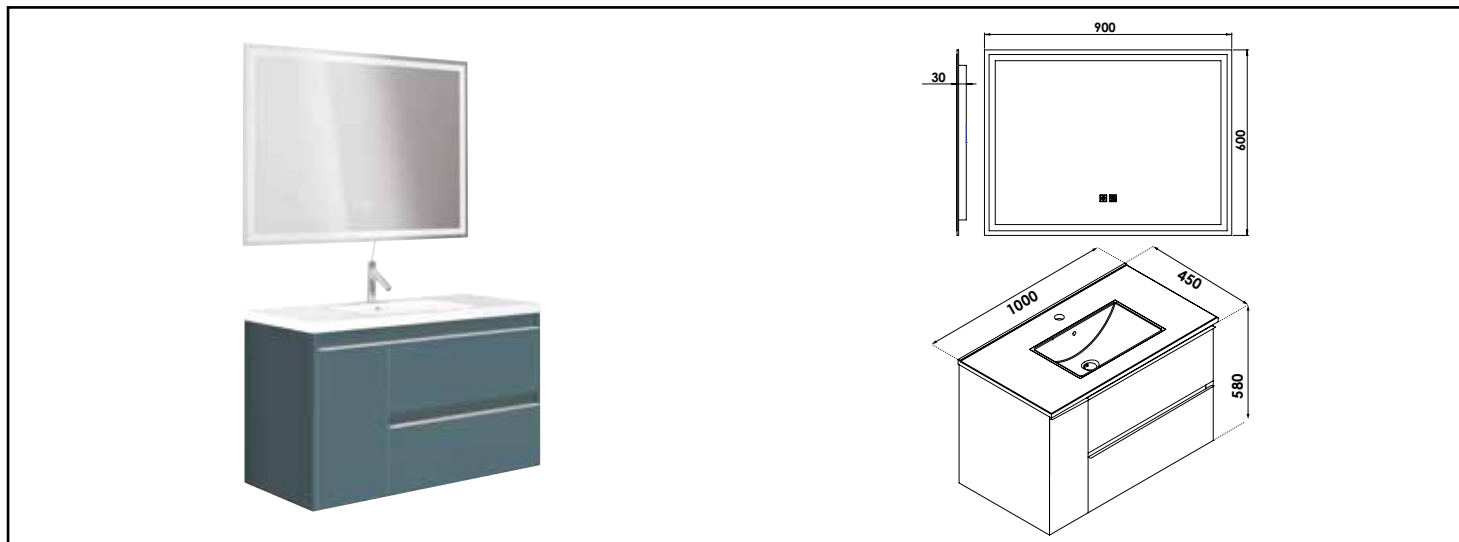

Référence : 402110512

MEUBLE À SUSPENDRE BOSTON - DIM : 100 CM - BLEU PAON - MIROIR LED LAUSANE

■ TIROIRS A OUVERTURE TOTALE

■ FERMETURE RALENTIE

■ MIROIR LED AVEC VARIATION DE COULEUR, D'INTENSITE ET ANTIBUEE